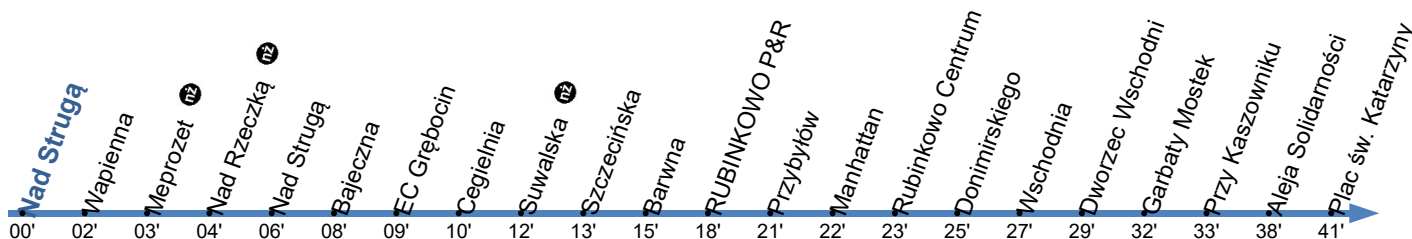

Przystanek: **NAD STRUGĄ 01**

Ważny od: 15.04.2024

Kierunek: PLAC ŚW. KATARZYNY

Numer przystanku: 51601

Trasa: NAD STRUGĄ - Nad Strugą - Olsztyńska - Szosa Lubicka - Dziewulskiego - Łyskowskiego - Rydygiera - Wschodnia - Skłodowskiej-Curie - Chrobrego - Przy Kaszowniku - Aleja Solidarności - Plac św. Katarzyny -> PLAC ŚW. KATARZYNY

Czas przejazdu/travel time/Reisezeit

Dni nauki szkolnej

Godziny	4	5	6	7	8	9	10	11	12	13	14	15	16	17	18	19	20	21	22	23
Minuty	28 55^E	20 40	00 25 52^E	01 11^E 25 45	05 28 45	10 29 48	05 25 45	05 25 45	00 25 45	05 25 45	25 45	05 25 45	02 22 45	05 30 40	00 45	03 25 45	10 45	20	03 33^z	11^z

Ferie

Godziny	4	5	6	7	8	9	10	11	12	13	14	15	16	17	18	19	20	21	22	23
Minuty	28 55^E	20 40	00 25 55^E	03 35	00 15 30 55	27 43	20 45	05 40	00 40	05 30	17 30	00 20 52	05 30	00 30	00^a 45^d	25^a 45^a	10^a 45^d	20^a	03^d 33^{az}	11^{dz}

Sobota, Niedziela i Święta

Godziny	4	5	6	7	8	9	10	11	12	13	14	15	16	17	18	19	20	21	22	23
Minuty	28	28 58	28^W 58	28 58	28 58	28 58	28 58	28 58	28 58	28 58	28 58	28 58	28 58	28 58^a	28^a 45^d	25^a	05^a 45^d	15^a	03^d 33^{az}	11^{dz}

a - nie kursuje 24.12

d - nie kursuje 24.12 i 31.12

E - kurs wykonywany przez Elektrociepłownię

W - kurs wykonywany przez Wapienną

z - zjazd do zajezdni od przystanku Dworzec Wschodni ulicami: Kościuszki, Grudziądzka, Żwirki i Wigury.

W dzień roboczy przypadający między dniami wolnymi (np. piątek po Bożym Ciele i 2.05) obowiązuje sobotni rozkład jazdy.

**MIASTO
TORUŃ**

Gmina Miasta Toruń
ul. Wały Gen. Sikorskiego 8
tel.: 56 611 83 34

MZK w Toruniu Sp. z o.o.
Dyspozytor tramwajowy: 56 655 53 36
Dyspozytor autobusowy: 56 652 83 20